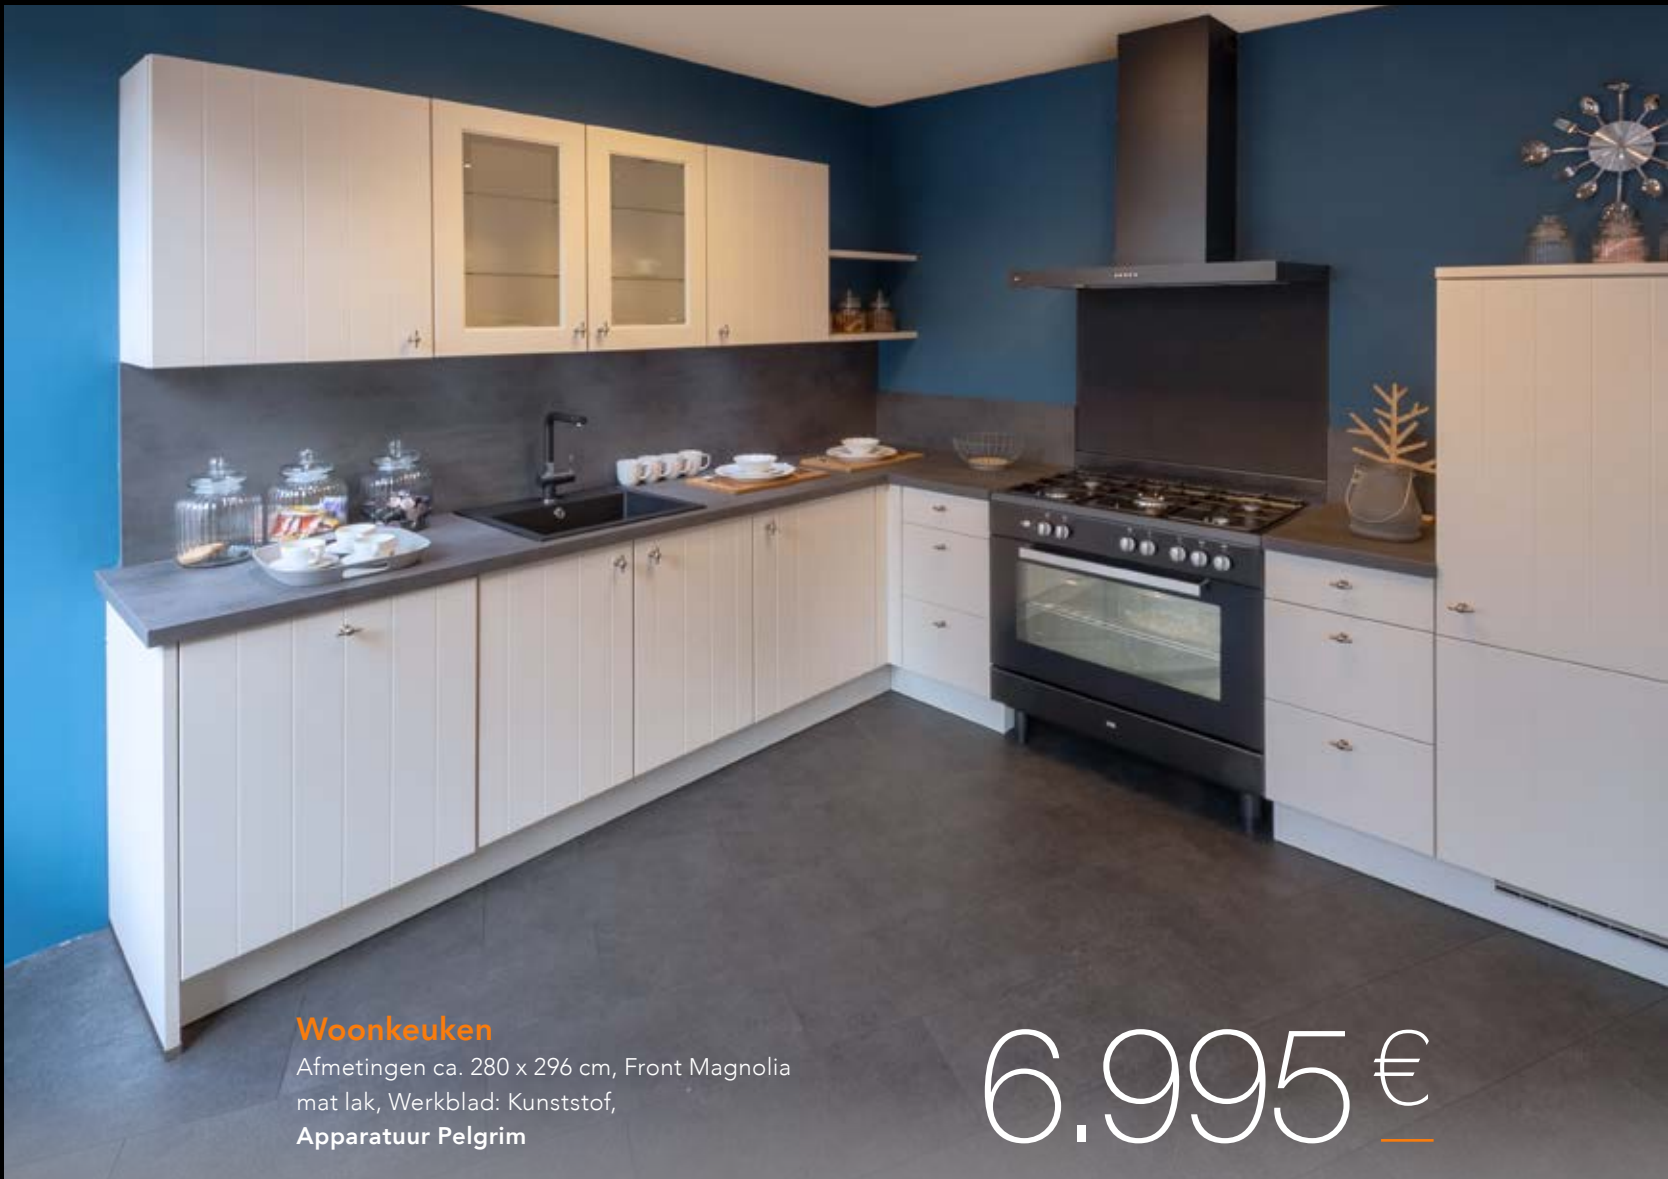

Woonkeuken

Afmetingen ca. 280 x 296 cm, Front Magnolia
mat lak, Werkblad: Kunststof,
Apparatuur Pelgrim

6.995 €