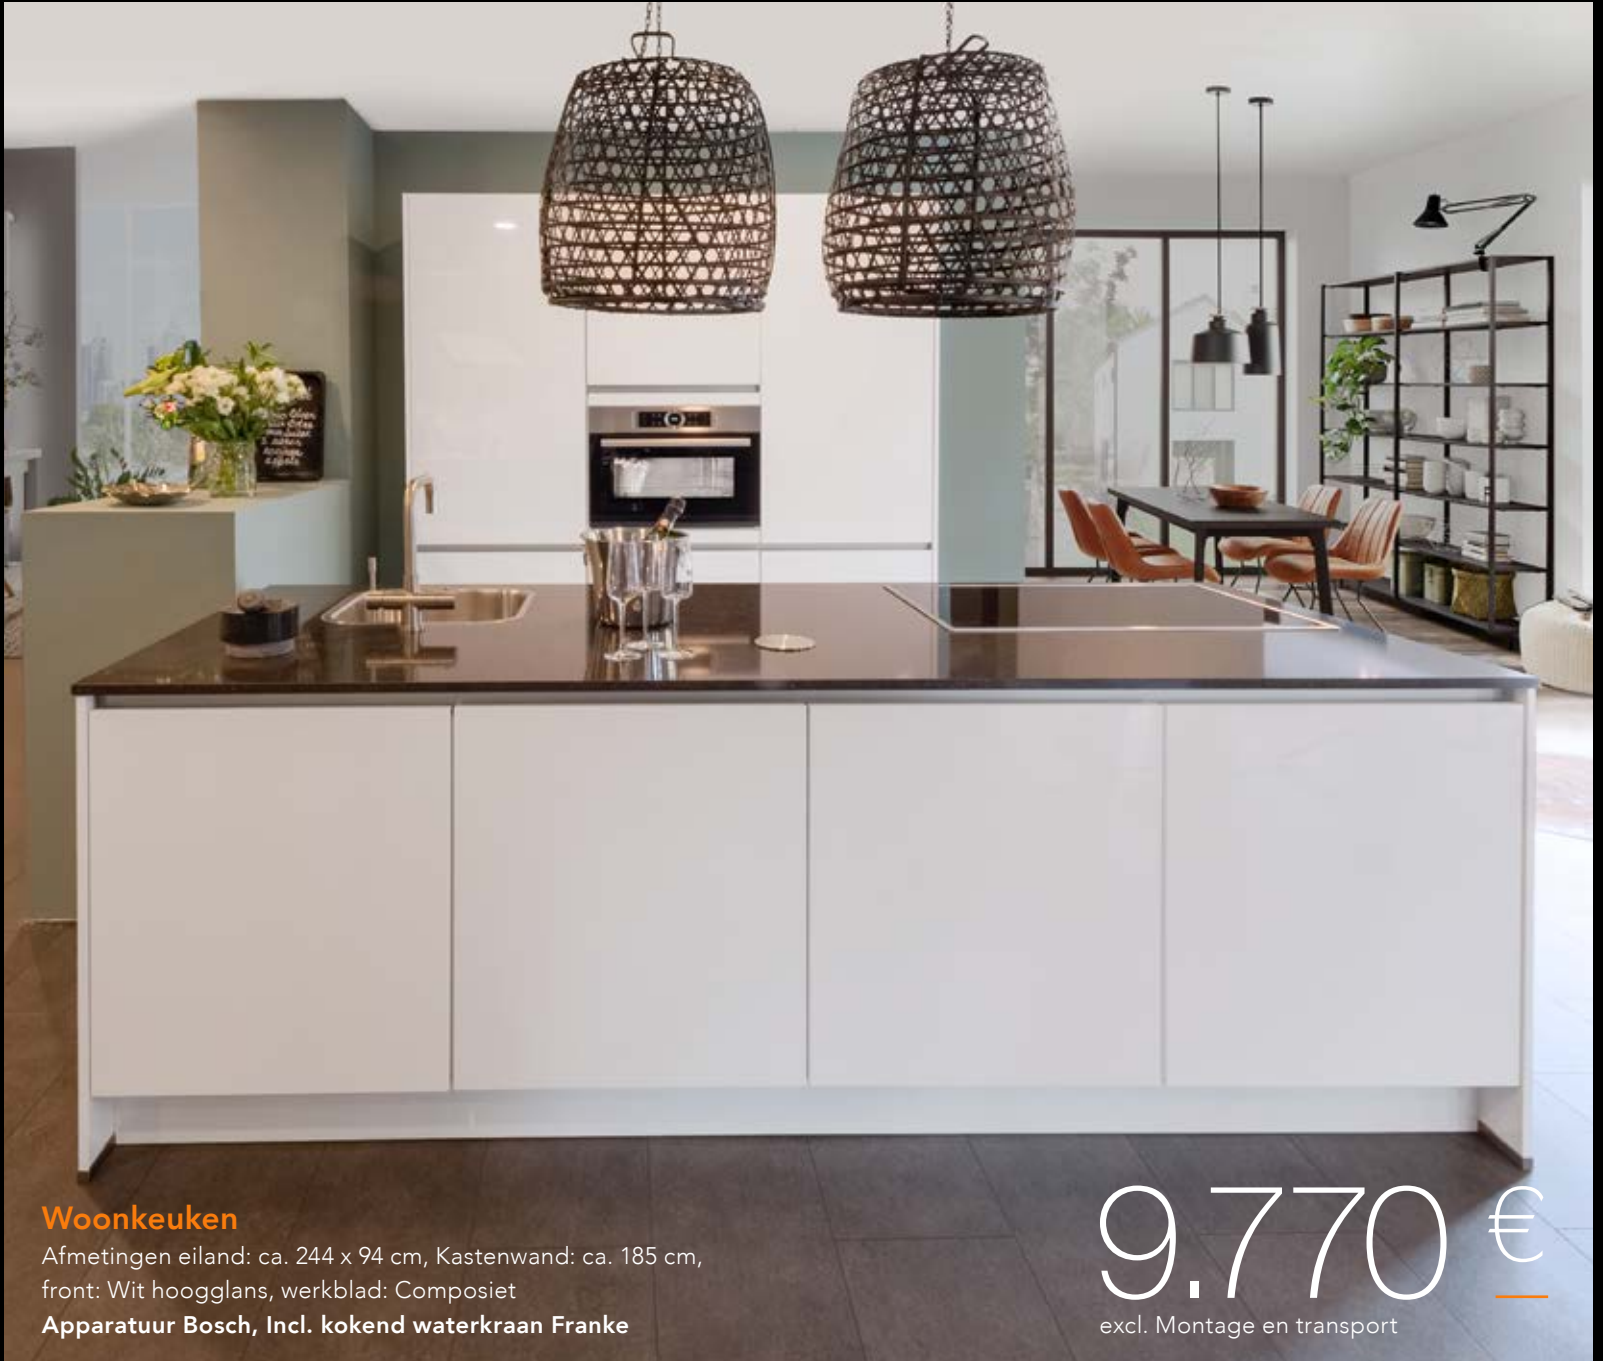

PETERS KEUKENWERELD

Woonkeuken

Afmetingen eiland: ca. 244 x 94 cm, Kastenwand: ca. 185 cm,
front: Wit hoogglans, werkblad: Compositiet
Apparatuur Bosch, Incl. kokend waterkraan Franke

9.770 €

excl. Montage en transport

Woonkeuken

Afmetingen eiland ca. 204 x 90 cm, Kastenwand: ca. 367 cm,
Open-kast systeem: ca. 185 cm. Front: Lak laminaat zwart
super mat / Eiken Havanna look, Werkblad:
Eiken Havanna look, **Apparatuur Siemens**

Eilandkeuken

Afmetingen eiland ca. 311 x 96 cm, Kastenwand: ca. 300 cm,

Front: zwart mat lak, Werkblad: Beton look,

Apparatuur AEG

14.973 €

excl. Montage en transport

DESIGN & LIFESTYLE –

perfect gecombineerd.

PETERS KEUKENWERELD

Woonkeuken

Afmetingen ca. 272 x 247 / 158 cm,
Front: hout look / Collor concept Aqua,
Werkblad: hout look
Apparatuur Progress / Faber

5.598 €

Peters Keukenwereld

Kouvenderstraat 97,
6431 HC Hoensbroek